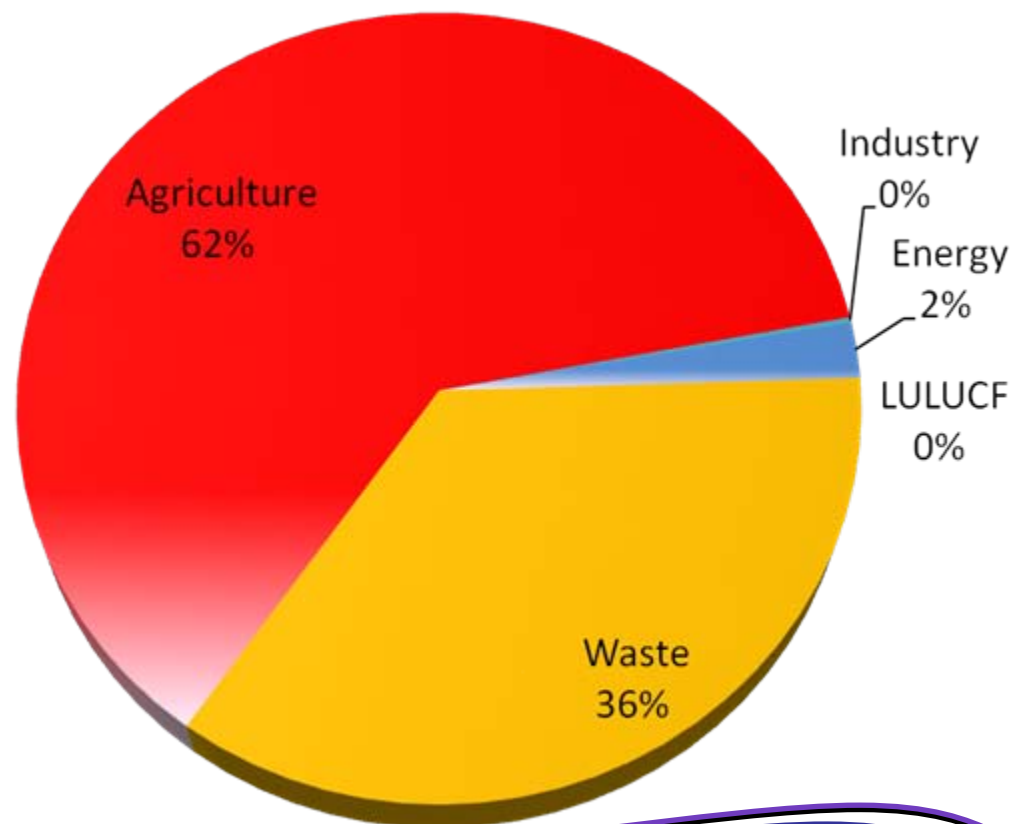

INVENTORY GHG – BRAZIL, HIGHLIGHTS: WASTE

GREENHOUSE GAS EMISSIONS INVENTORY

2005	GWP	GHG GWP
Energy		81.219.000 CO2 Eq Ton
LULUCF		13.162.000 CO2 Eq ton
Waste		9.366.000 CO2 Eq Ton
Agriculture		28.610.000 CO2 Eq Ton
Industry		11.099.000 CO2 Eq Ton
TOTAL		143.456.000 CO2 ton

Support:

British Embassy

CO ₂ eq_CH ₄	Methane	2005
Energy		600.000
LULUCF	GWP	-
Waste		9.349.000 Ton
Agriculture		71.437.000 Ton
Industry		61.000 Ton
TOTAL		81.447.000 Ton

Thank you

Muito Obrigado