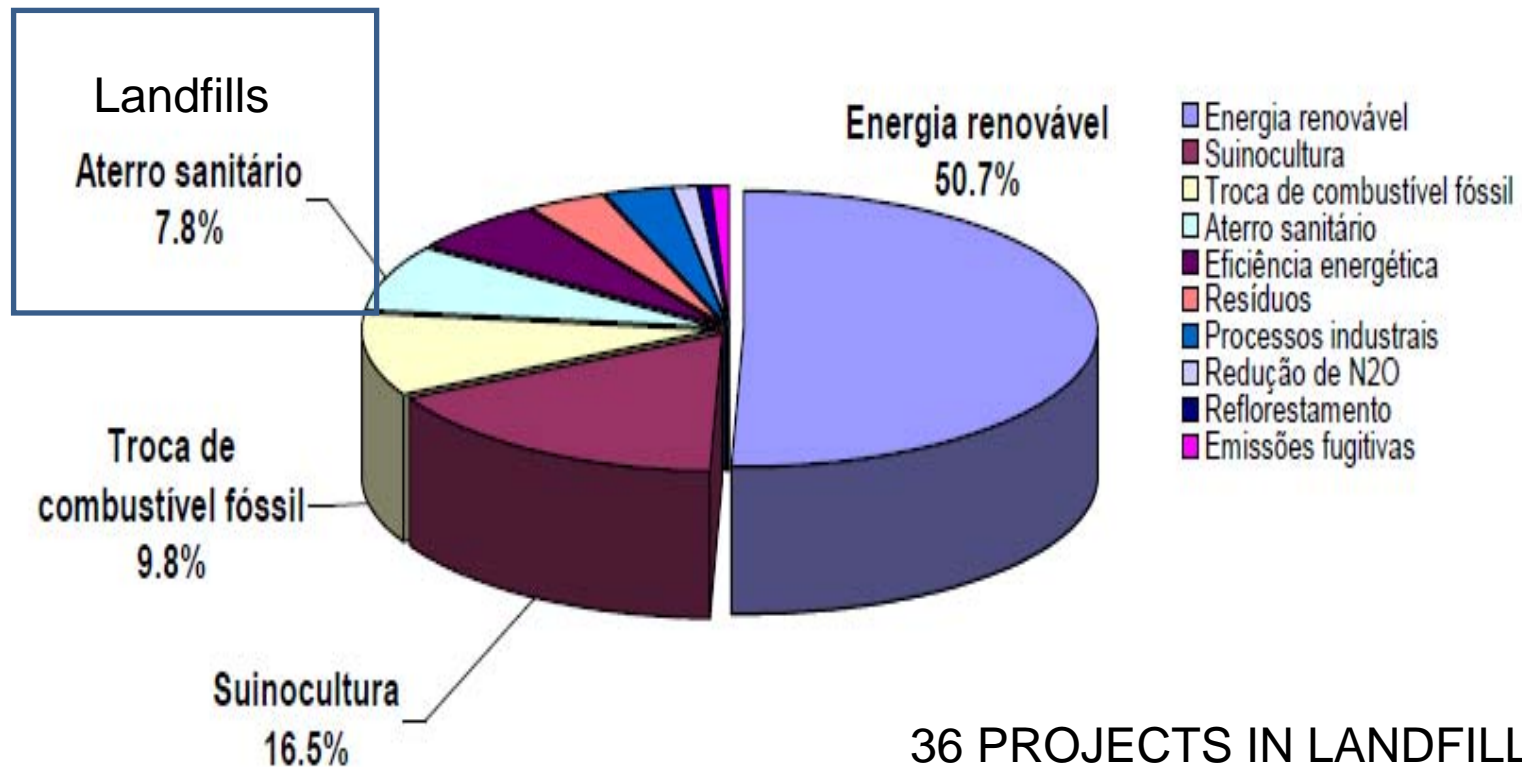

CDM PROJECTS IN BRAZIL