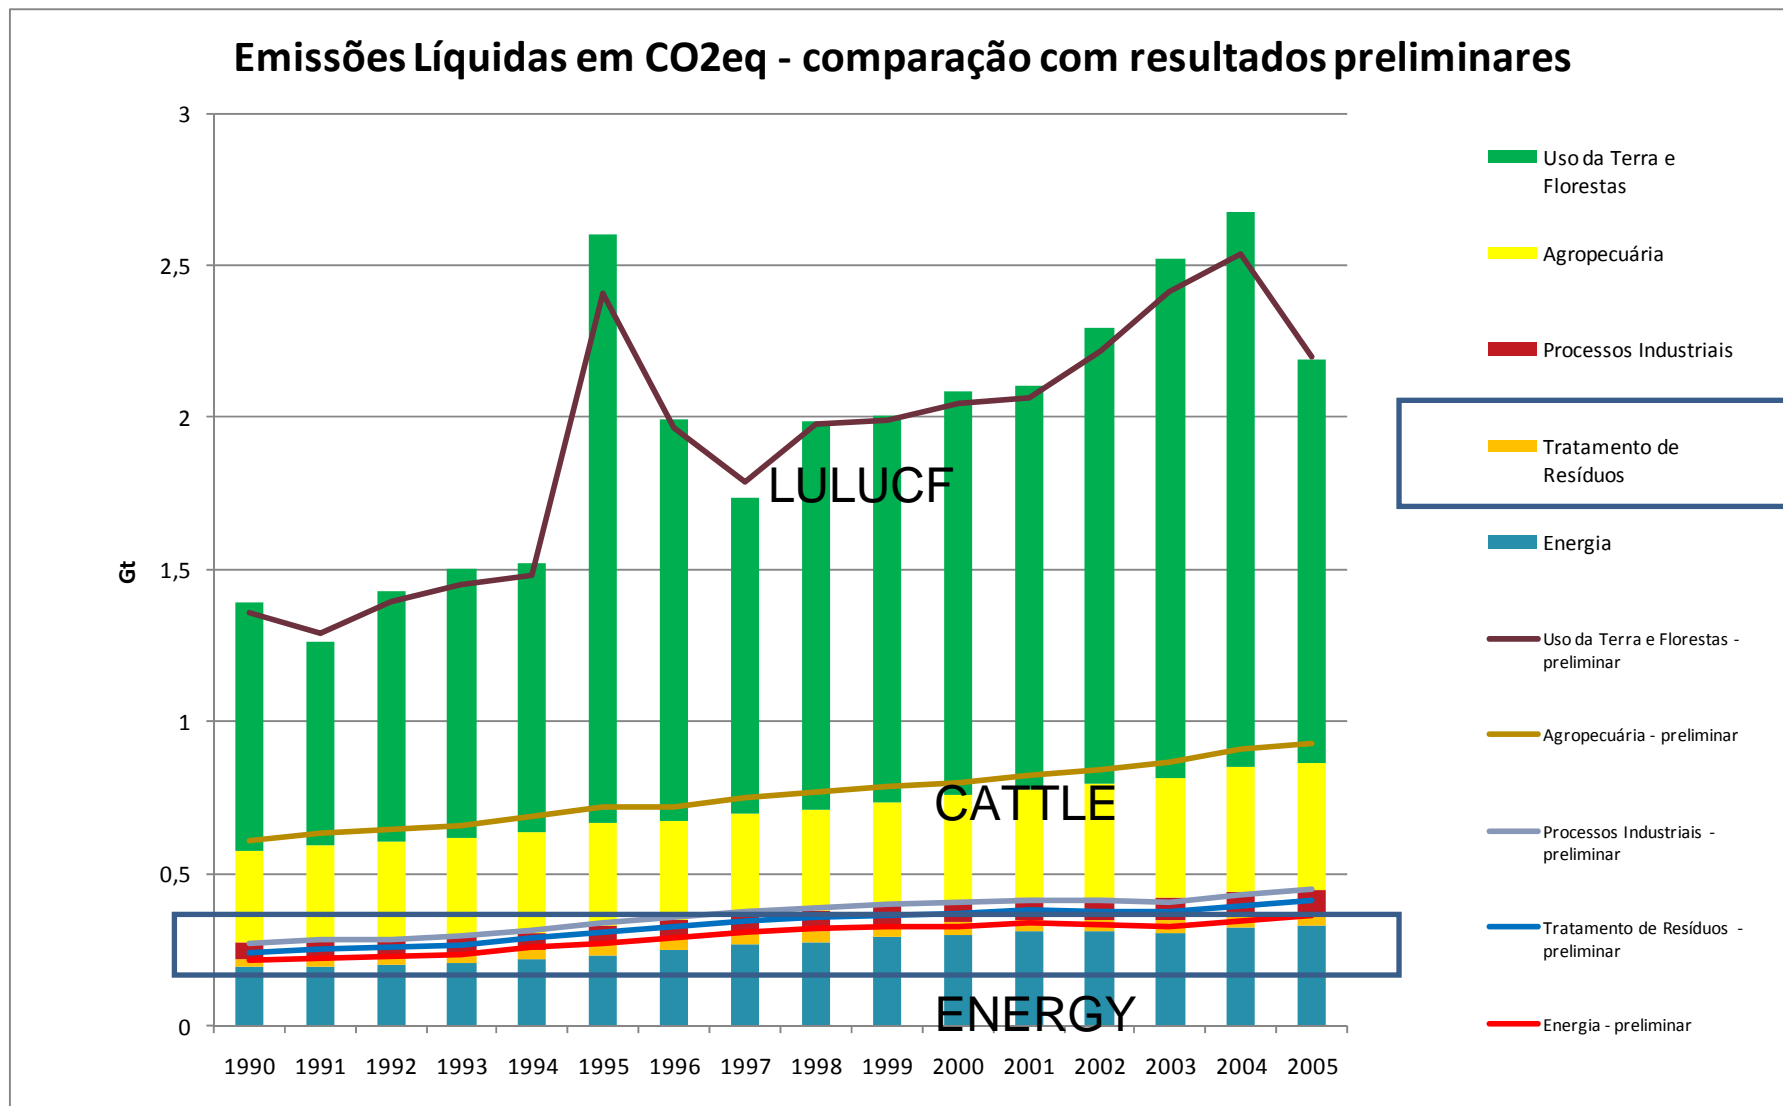

INVENTORY GHG – BRAZIL, HIGHLIGHTS: WASTE

GREENHOUSE GAS EMISSIONS INVENTORY

2005	GWP	GHG GWP
Energy		81.219.000 CO2 Eq Ton
LULUCF		13.162.000 CO2 Eq ton
Waste		9.366.000 CO2 Eq Ton
Agriculture		28.610.000 CO2 Eq Ton
Industry		11.099.000 CO2 Eq Ton
TOTAL		143.456.000 CO2 ton

Support:

British Embassy

CO ₂ eq_CH ₄	Methane	2005
Energy		600.000
LULUCF	GWP	-
Waste		9.349.000 Ton
Agriculture		71.437.000 Ton
Industry		61.000 Ton
TOTAL		81.447.000 Ton

Thank you

Muito Obrigado